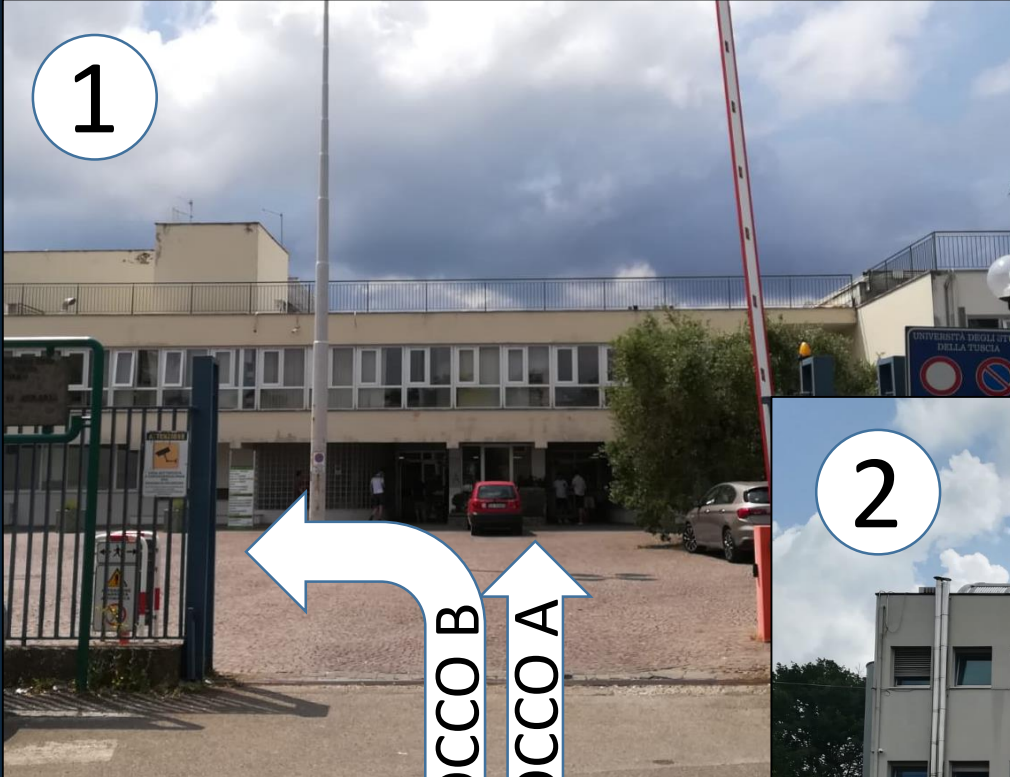

INFO POINT DIBAF

Dove siamo:
Blocco B – Polo di Agraria
Via San Camillo de Lellis snc
Viterbo

Dal Lunedì al Venerdì

10:30 – 12:30

14:30 – 17:30 (Martedì 14:30–16:30)

Contatti

tutordibaf@unitus.it

Chat pagina Facebook: DIBAF - Unitus

1

**Dove siamo:
Blocco B – Polo di Agraria
Via San Camillo de Lellis snc
Viterbo**

2

BLOCCO B
BLOCCO A

BLOCCO B

3

INFO POINT

4